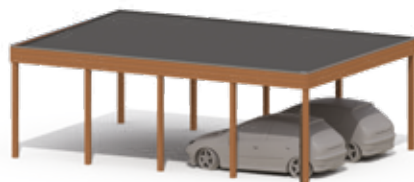

787 X 543 CM

CG520	€ 5.460
CP520	€ 10.565