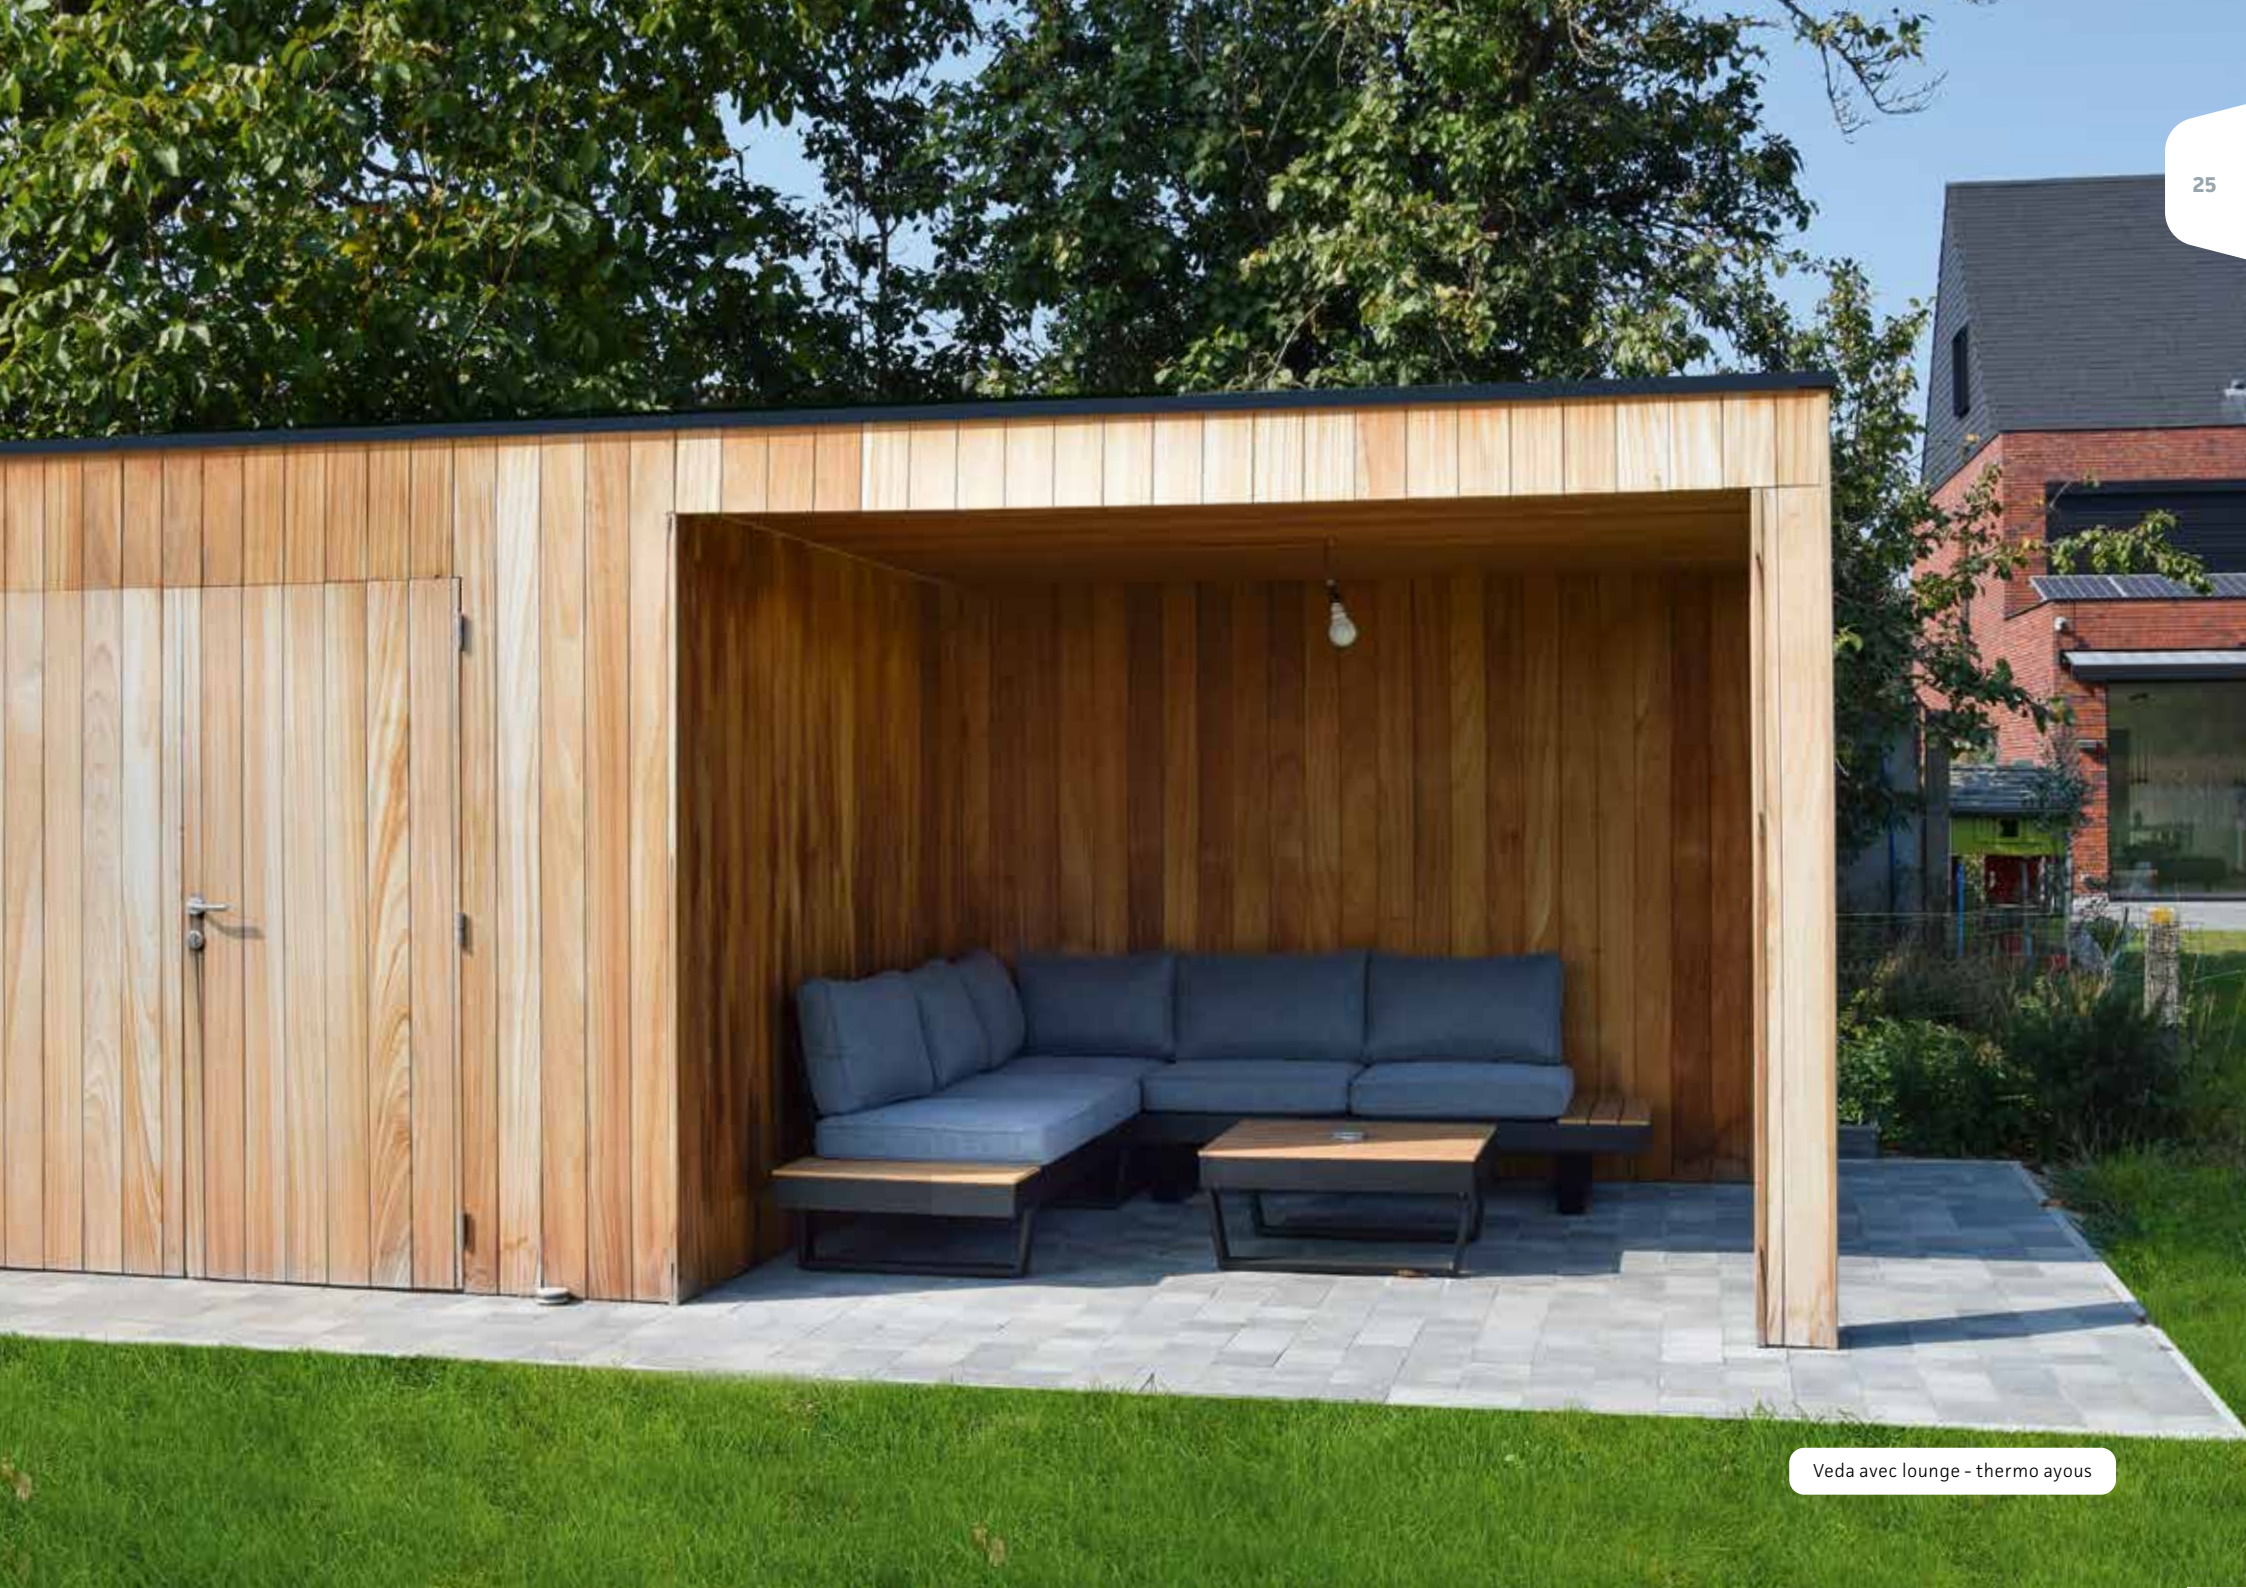

## LOUNGES POUR VEDA

L'abri peut être complété avec un lounge en bois. Le plafond peut être revêtu avec des planches identiques. Ceci n'est pas inclus dans le prix.

|   | 218 X 308 CM | 308 X 218 CM | 308 X 308 CM | 308 X 410 CM | 410 X 308 CM | 410 X 410 CM |
|---|--------------|--------------|--------------|--------------|--------------|--------------|
|  <b>PIN IMPREGNÉ</b> | € 1.995      | € 2.200      | € 2.415      | € 2.700      | € 2.880      | € 3.175      |
|  <b>THERMO PIN</b>   | € 2.250      | € 2.550      | € 2.765      | € 3.055      | € 3.350      | € 3.645      |
|  <b>THERMO AYOUS</b> | € 2.530      | € 2.930      | € 3.145      | € 3.435      | € 3.860      | € 4.150      |
|  <b>PADOUCK</b>      | € 3.025      | € 3.615      | € 3.830      | € 4.120      | € 4.770      | € 5.065      |
|  <b>AFROMOSIA</b>    | € 3.570      | € 4.360      | € 4.575      | € 4.865      | € 5.770      | € 6.060      |

\*Le revêtement du mur de fond du lounge est double face avec une finition identique à l'abri. Les planches du front sont à fixer sur place.

Veda avec lounge - thermo ayous