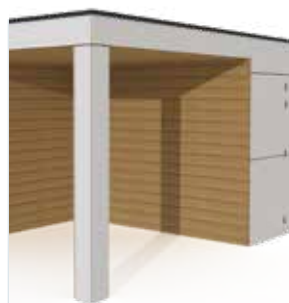

PLANCHETTES
PADOUCK
THERMO AYOUS
AFROMOSIA